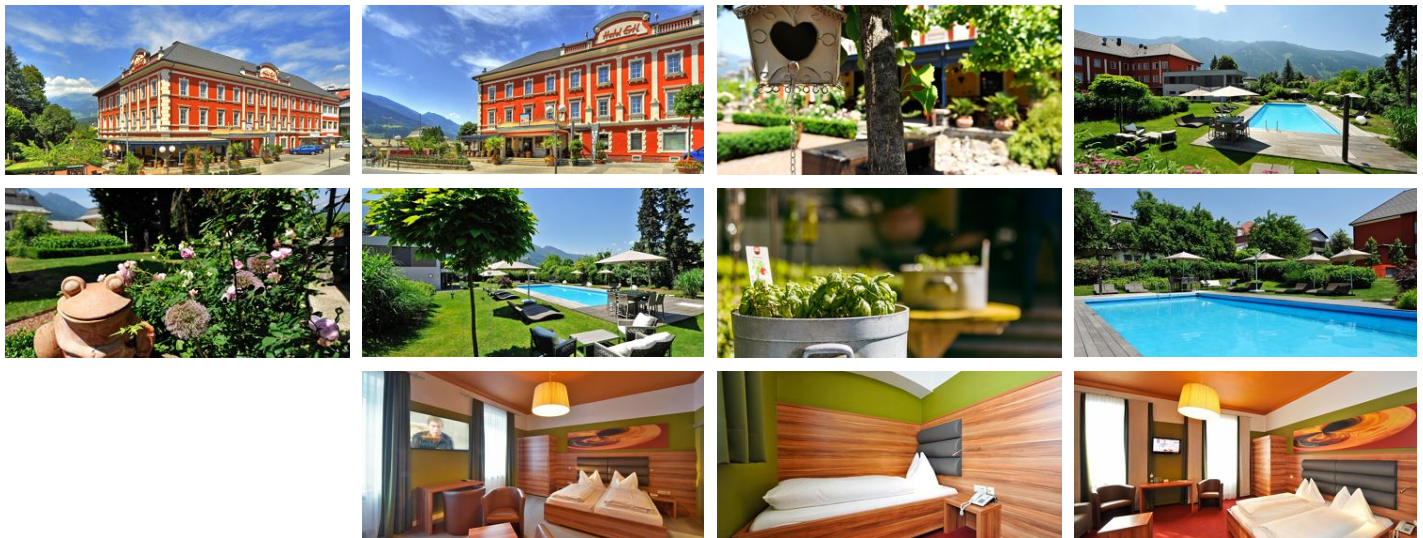

Hotel Ertl **** hotel a Spittal an der Drau

L'Hotel Ertl vi attende in una zona centrale della storica città di Spittal an der Drau, a soli 80 metri dalla stazione ferroviaria e a 500 metri dal castello di Porcia e dal parco urbano.

Rinnovato di recente, questo hotel a 4 stelle propone camere moderne e confortevoli, un parcheggio gratuito e un parco privato con piscina all'aperto.

Il mexican cantina salud serve una vasta scelta di piatti messicani e di cocktail creativi, con l'accompagnamento della musica latino-americana.

Nelle imm...

diretto alla fermata dello skibus/bus · zona cittadina · sulla ciclabile · posizione centrale · vicino piste da sci · direttamente alle terme ·
piscina esterna non riscaldata

Camere e appartamenti