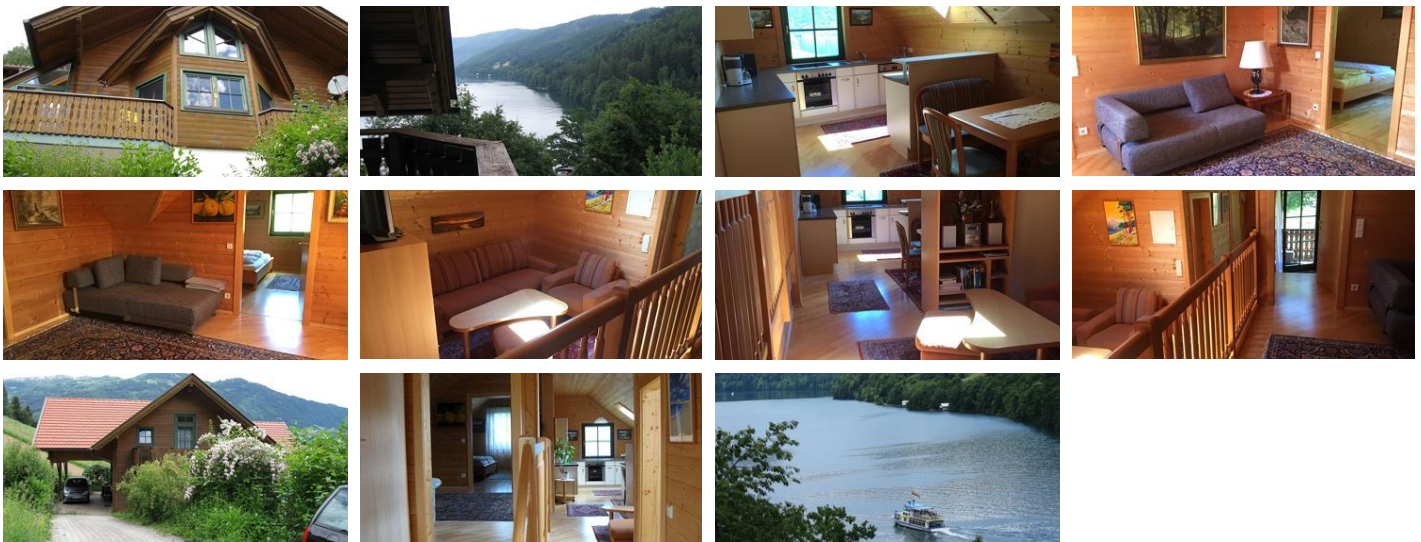

## Seeappartement Elisabeth appartamento vacanze a Rothen thurn

Unsere gemütlichen Apartments, teilweise aus Holz errichtet, liegen idyllisch mitten in der Natur, direkt am Südufer des Millstätter Sees in der malerischen Lagerbucht – der wohl schönsten und naturbelassensten Seite des Sees. Nur 5 Gehminuten von der Schiffsanlegestelle Lagerhof entfernt, führt der Millstätter See Süduferradweg unmittelbar an unseren Seeapartements vorbei.

Unser Seeappartement befindet sich in unmittelbarer Nähe des Gasthofes Lagerhof, welcher über einen eigenen Seezuga...

vicino al bosco · in montagna · vicino ai prati · vicino alla spiaggia · sul lago · lago - distanza (m): 50 · sulla ciclabile · al lago · zona tranquilla

### Appartamento, bagno, WC, balcone

Unsere Ferienwohnung im Obergeschoss bietet Ihnen eine Wohnnutzfläche von ca. 100 m<sup>2</sup> und begeistert mit einem großzügigen Balkon, ausgestattet mit Sitzmöbeln und einem herrlichen Seeblick. Die Wohnung...

### Appartamento, bagno, WC, balcone

Unsere charmante Ferienwohnung im Untergeschoss bietet eine Wohnnutzfläche von ca. 50 m<sup>2</sup> und verfügt über ein gemütliches Schlafzimmer sowie ein Badezimmer mit Dusche und WC. Die neu eingerichtete Woh...