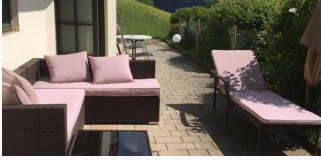

Appartamento, bagno, WC, balcone

Unsere charmante Ferienwohnung im Untergeschoss bietet eine Wohnnutzfläche von ca. 50 m² und verfügt über ein gemütliches Schlafzimmer sowie ein Badezimmer mit Dusche und WC. Die neu eingerichtete Woh...

1-2 Personen · 1 Camere da letto · 50 m²

^{ab}
€ 100,00

ad appartamento al 20.01.2025

VAI ALL'OFFERTA

Seeappartement Elisabeth

appartamento vacanze a Rothenthurn

Grossegg 1

A-9701 Rothenthurn

E-mail: edlika@gmx.at

Telefono: (0043) 664 9142493