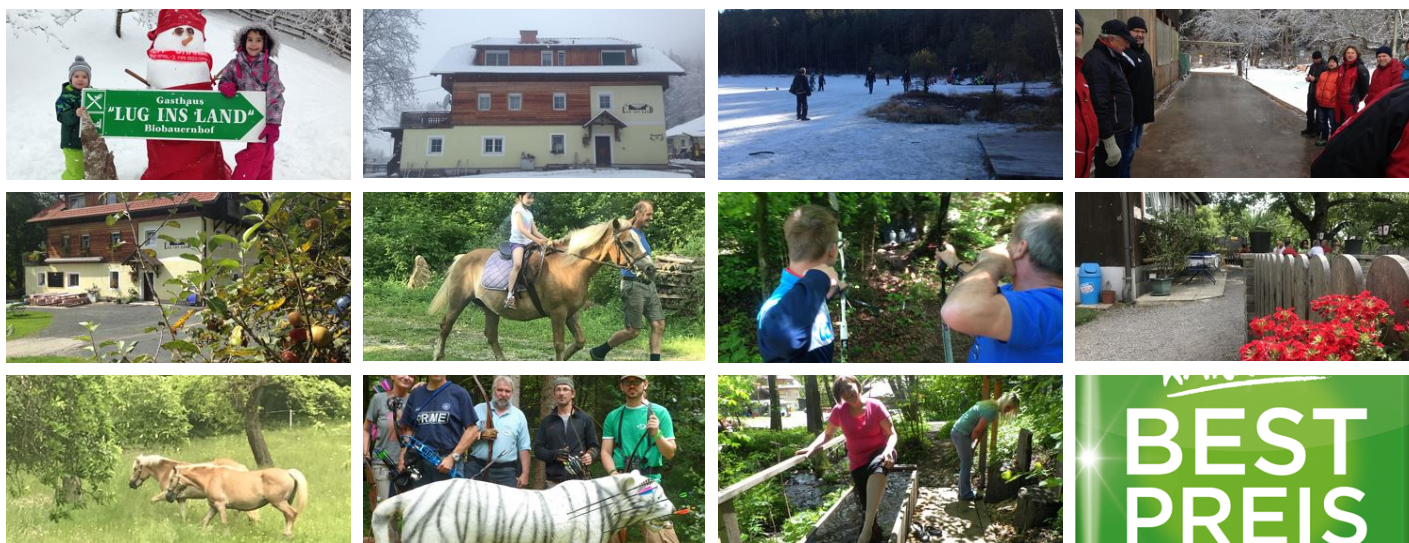

Gasthof Lug ins Land

agriturismo a Rothenethurn

Unser Gasthof mit Zimmervermietung und einem Bogenparcours liegt auf dem kleinen Bergücken zwischen Millstättersee und Drautal in 750m Seehöhe. Die Zimmer bzw. Ferienwohnungen sind mit Dusche ,WC, Zentralheizung und SAT.TV teilweise mit Balkon ausgestattet. Kleinkinderbetten bzw. Wickeltisch sind bei Bedarf vorhanden. Beweisen sie ihr Geschick am angebundenen 3D Bogenparcours (für Hausgäste GRATIS) oder Stärken sie ihre Kräfte am Kneippwanderweg der direkt vom Gasthaus bis zum Naturschutzgebiet...