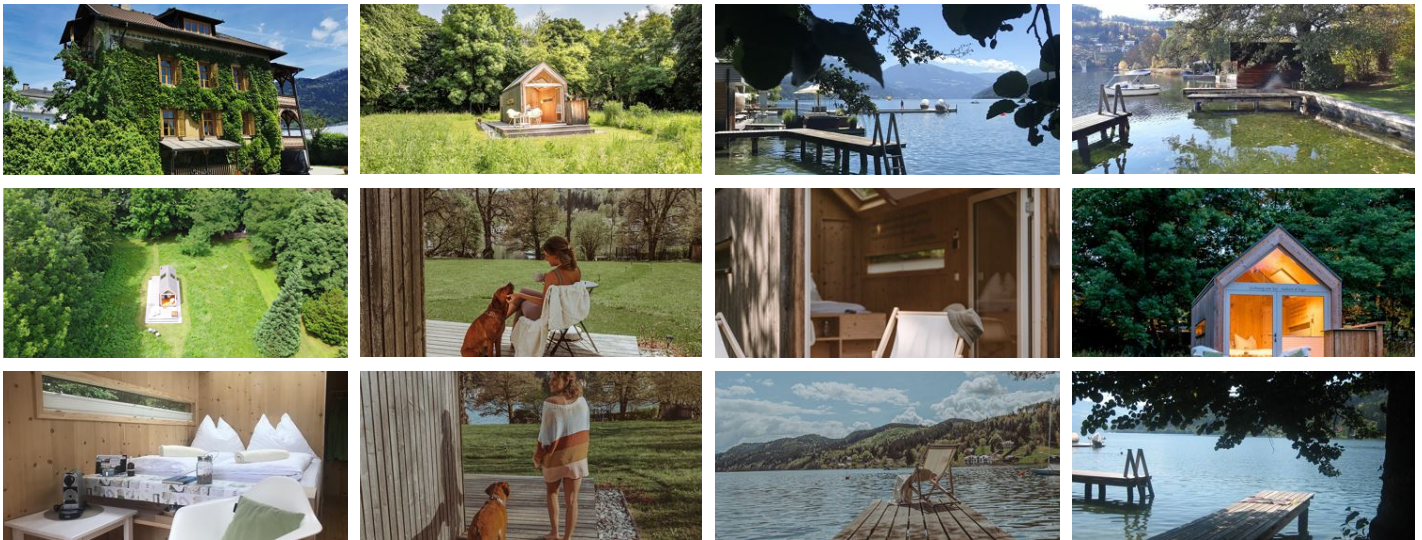

Villa Martiny & Refugium am See

pensione a Seeboden

Die Villa Martiny, erbaut 1904 in der Seeallee und das Grundstück direkt am See, wo vor ein paar Jahren das ganz besondere refugium am see entstanden ist, sind nun bereits in der 4. Generationen in Besitz der Familie der Gastgeberin. Hier wird dein Urlaub zum Rückzugsort und lädt dazu ein, bei sich selber anzukommen und die Seele baumeln zu lassen und einfach zu genießen.

Die Ferienwohnung liegt im Hochparterre der Villa und hat 71 m² sowie eine große Veranda. Sie ist umgeben von einem liebevo...

posizione centrale · al lago · zona verde · vicino alla spiaggia · lago - distanza (m): 0 · zona tranquilla · vicino ai prati · ambiente romantico · sulla ciclabile

Camere e appartamenti

Attuali offerte

refugium am see

1-2 Personen · 1 Camere da letto · 15 m²

Wie oft verlieren wir uns selbst in unserem hektischen Alltag, umgeben von Lärm und ständigem Druck von außen? Stell dir vor, es gibt einen Ort nur für dich deinen Rückzugsort direkt am See. Dies...

ab
€ 255,00
a persona al 05.12.2024

VAI ALL'OFFERTA

Ferienwohnung Villa Martiny

Wohnen in einer Jahrhundertwende-Villa, mit wildem Wein bewachsen und inmitten eines traumhaften Gartens im Zentrum und Seenähe in Seeboden am Millstätter See. Genießen Sie Ihr ausgiebiges Frühstück ...