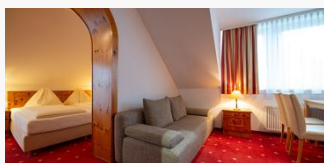

Pension & Appartements Ertl ***

pensione a Seeboden

La nostra casa si trova nelle immediate vicinanze del centro e del lago (3 minuti a piedi) e offre le condizioni ideali per una vacanza rilassante in una calda atmosfera. Il salotto arredato con gusto con stufa in maiolica e il bar con caminetto vi invitano a un piacevole incontro. Le camere e gli appartamenti sono arredati con cura e dispongono di connessione Wi-Fi, TV a schermo piatto, radio, vasca o doccia, servizi igienici e, nella maggior parte dei casi, balcone e in alcuni casi con vista sul...

vicino alla spiaggia · posizione centrale · al lago · lago - distanza (m): 300 · sauna

Camere e appartamenti

Attuali offerte

Appartamento, doccia o bagno, WC, balcone

Tutti i nostri appartamenti / appartamenti recentemente rinnovati sono dotati di Wi-Fi, soggiorno con TV a schermo piatto, radio, angolo cottura, zona pranzo, camera da letto, bagno o doccia, WC, asci...

1-4 Personen · 1 Camere da letto · 45 m²

ab
€ 100,00

ad appartamento al 20.01.2025

VAI ALL'OFFERTA

Camera doppia, doccia o bagno, WC, balcone

Tutte le nostre camere arredate con gusto dispongono di Wi-Fi, TV a schermo piatto, radio, doccia o bagno, WC, balcone e vista parziale sul lago.

2 Personen · 1 Camere da letto · 20 m²

ab
€ 60,00

a persona al 20.01.2025

[VAI ALL'OFFERTA](#)

Camera doppia, doccia, WC

Tutte le nostre camere arredate con gusto sono dotate di doccia o vasca, WC, asciugacapelli, TV satellitare e radio.