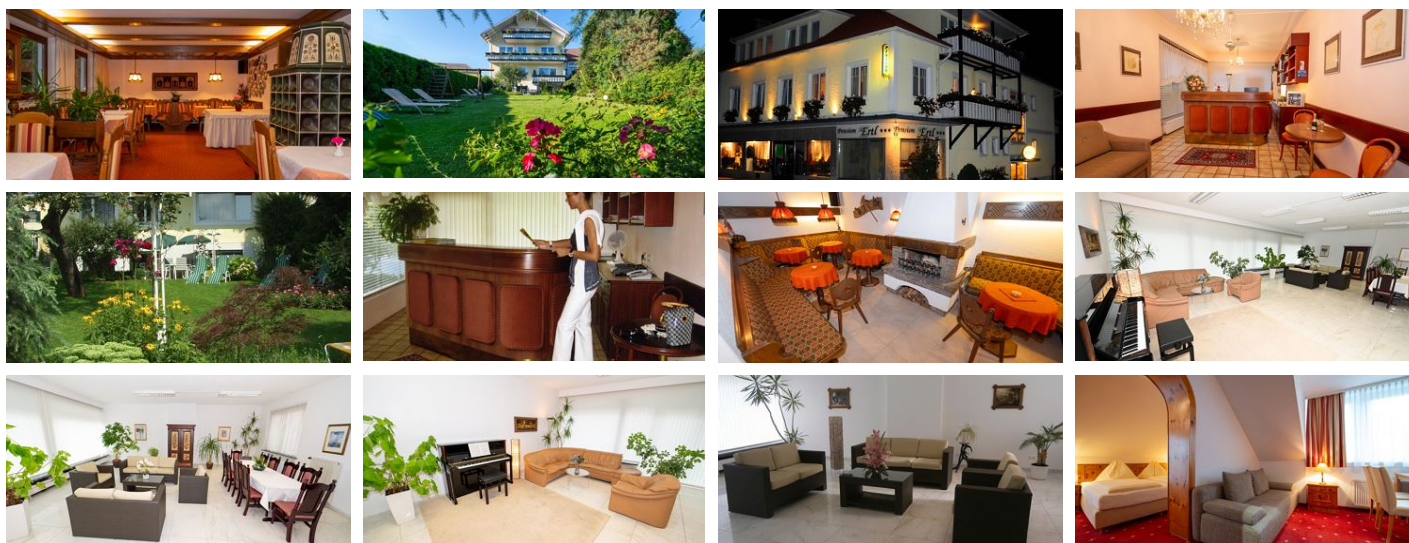

Pension & Appartements Ertl ***

pensione a Seeboden

La nostra casa si trova nelle immediate vicinanze del centro e del lago (3 minuti a piedi) e offre le condizioni ideali per una vacanza rilassante in una calda atmosfera. Il salotto arredato con gusto con stufa in maiolica e il bar con caminetto vi invitano a un piacevole incontro. Le camere e gli appartamenti sono arredati con cura e dispongono di connessione Wi-Fi, TV a schermo piatto, radio, vasca o doccia, servizi igienici e, nella maggior parte dei casi, balcone e in alcuni casi con vista sul...

vicino alla spiaggia · posizione centrale · al lago · lago - distanza (m): 300 · sauna

Camere e appartamenti

Attuali offerte

Appartamento, doccia o bagno, WC, balcone

Tutti i nostri appartamenti / appartamenti recentemente rinnovati sono dotati di Wi-Fi, soggiorno con TV a schermo piatto, radio, angolo cottura, zona pranzo, camera da letto, bagno o doccia, WC, asci...

1-4 Personen · 1 Camere da letto · 45 m²

ab
€ 100,00

ad appartamento al 20.01.2025

VAI ALL'OFFERTA

Camera doppia, doccia o bagno, WC, balcone

Tutte le nostre camere arredate con gusto dispongono di Wi-Fi, TV a schermo piatto, radio, doccia o bagno, WC, balcone e vista parziale sul lago.

2 Personen · 1 Camere da letto · 20 m²

ab
€ 60,00

a persona al 20.01.2025

[VAI ALL'OFFERTA](#)

Camera doppia, doccia, WC

Tutte le nostre camere arredate con gusto sono dotate di doccia o vasca, WC, asciugacapelli, TV satellitare e radio.