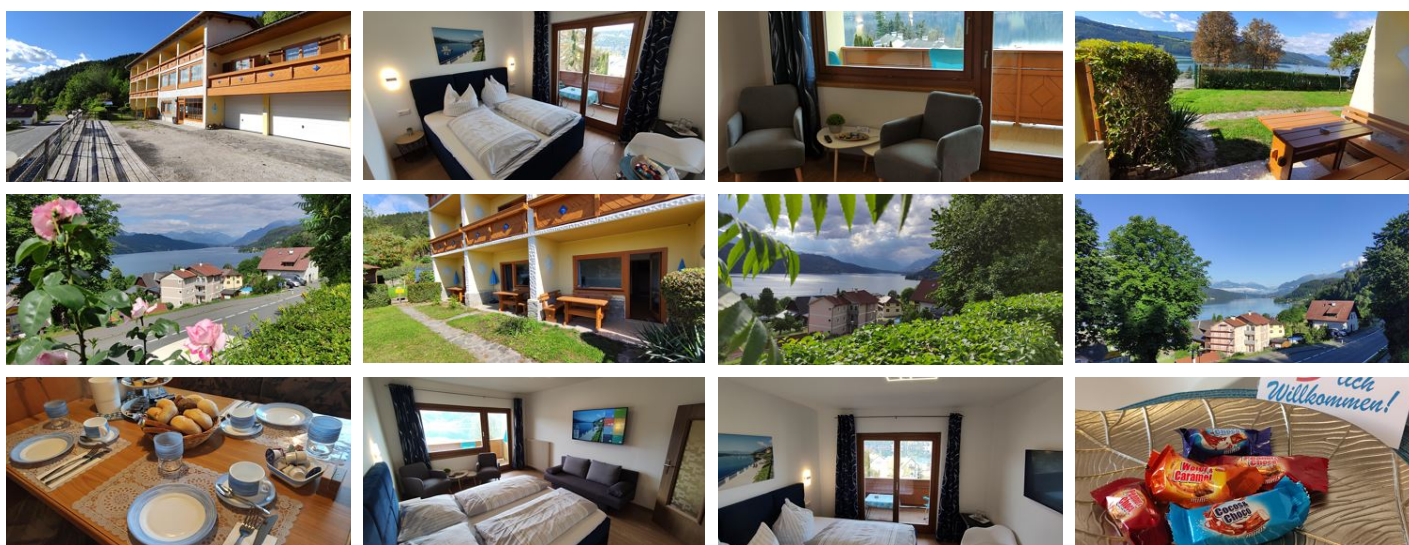

Pension Zum Mühlrad ***

pensione a Millstatt

hotel a conduzione familiare Posizione centrale nel villaggio di pescatori Dellach am Millstättersee, a 200 m dal lago e dalla spiaggia, accesso alla pista ciclabile intorno al lago a soli 30 m dalla casa, sentieri sull'altopiano del Millstätter e vicino al 2000 direttamente dalla casa Lido con scivolo per bambini, ormeggio per le gite a Millstättersee nelle immediate vicinanze. Fermata bus per bagno ed escursionismo a soli 30 m. Una fantastica vista in lontananza di oltre 25 km attraverso il lago ...

al lago · posizione centrale · sulla ciclabile · vicino alla spiaggia · in montagna · vicino al bosco · lago - distanza (m): 200 · diretto alla fermata dello skibus/bus · sul sentiero

Camere e appartamenti

Attuali offerte

Camera doppia, doccia, WC, lato giardino

Doppelzimmer mit
DU/WC/Föhn/Kühlschrank/SAT-TV/WLAN/Terrasse zum See

1-2 Personen · 1 Camere da letto · 23 m²

ab
€ 107,00

a persona al 20.09.2024

VAI ALL'OFFERTA

ab
€ 130,00
a persona al 20.09.2024

[VAI ALL'OFFERTA](#)

1-3 Personen · 2 Camere da letto · 32 m²

Camera doppia Premium con balcone vista lago (colazione inclusa)

Premium Doppelzimmer mit schönen Blick auf der Millstätter See. (große Doppelzimmer mit extra Klappbett sollte man zu dritt sein)
DU/WC/Föhn/Kühlschrank/SAT-TV/WLAN/Balkon zum See