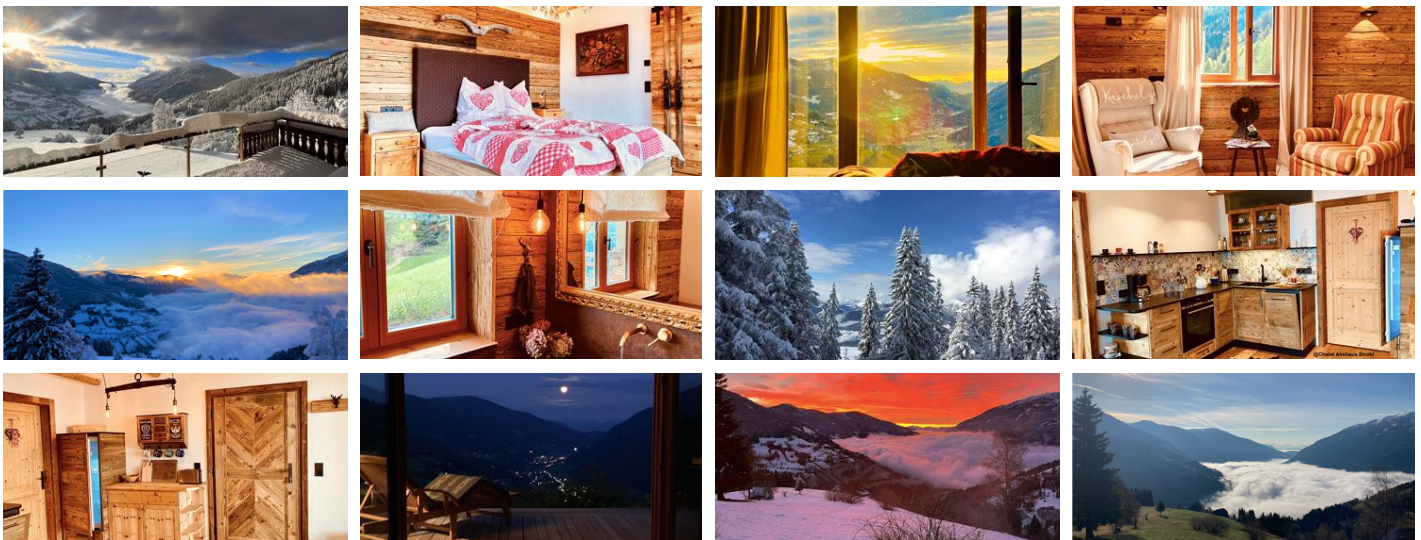

KÄRNTEN
Millstätter See

Chalet Almhaus Strobl

Ferienhaus in Radenthein

Zödl 23 · A-9545 Radenthein · info@claudiastrobl.com · +43 69915996165

Chalet Almhaus Strobl

Ferienhaus in Radenthein

Inmitten der einzigartigen Landschaft des UNESCO Biosphärenparks Nockberge liegt in Alleinlage das bezaubernde "Chalet Almhaus Strobl". Ein besonderes Fleckchen Erde für deinen aussergewöhnlichen Urlaub zu jeder Jahreszeit.

Eingebettet in sanfte verschneite Almhänge am Laufenberg oberhalb des Ortes Radenthein ist dieses Appartement der perfekte Ort zum Ausspannen, Entschleunigen und auch eine romantische Rückzugsoase zu zweit.

Das "Almhaus Strobl" wurde 1996 in Alleinlage auf 1300 m Seehöhe m...

Waldnähe · See - Entfernung (m): 12 · Hanglage · Alleinlage · Wiesenlage · Ruhige Lage · Auf einer Anhöhe gelegen · Berglage · Romantisches Umfeld · Am Wanderweg

Zimmer und Appartements

Aktuelle Angebote

Chalet Almhaus Strobl

Das urgemütliche 40m² Chalet im Untergeschoss des "Almhaus Strobl" wurde mit viel Liebe, Auge fürs Detail und einer gelungenen Mischung aus uriger Gemütlichkeit und dem gewissen Hauch an Luxus größten...